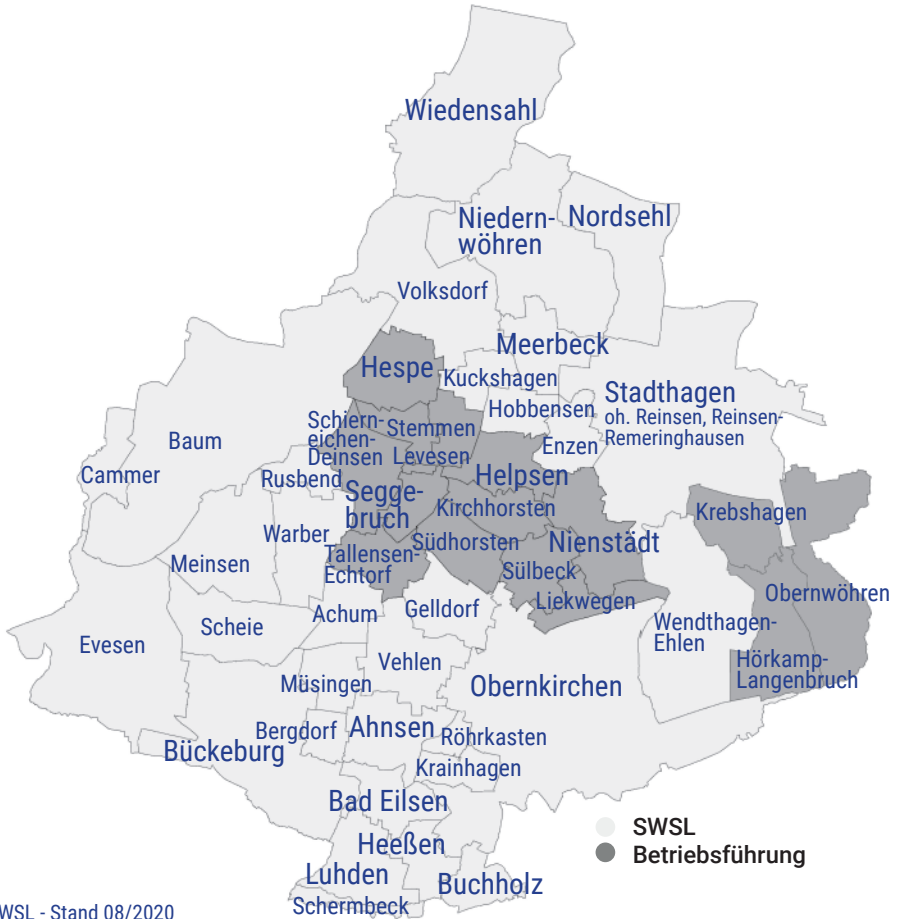

Trinkwasser-Versorgungsgebiet der Stadtwerke Schaumburg-Lippe

SWSL - Stand 08/2020